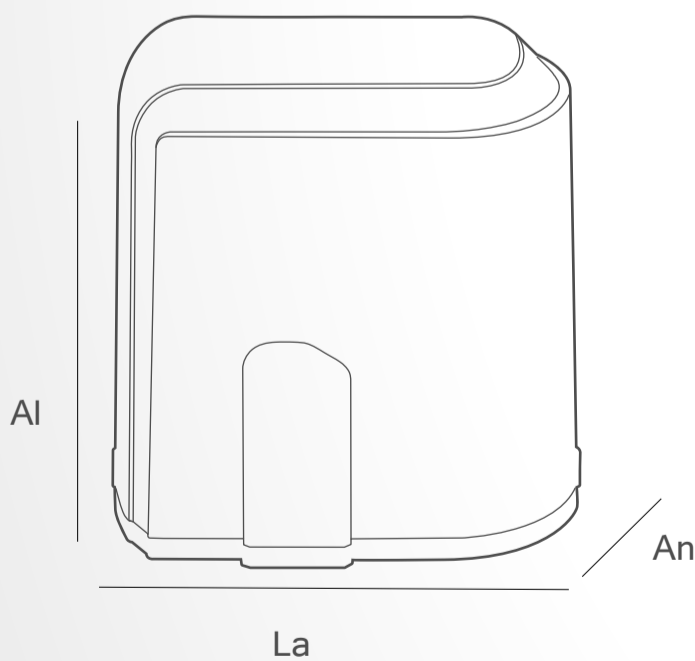

INCLUYE

CONTROL
CONTROL
CR433

LLAVES
KEYS

CREMALLERA
Gear rack
4.0m / (13' 1.4")

*Baterías incluidas

MEDIDAS PRODUCTO

LARGO LENGTH	ANCHO WIDTH	ALTO HEIGHT	PESO WEIGHT
32.0 cm	15 cm	30.8 cm	8.5 Kg
12"	5.9"	12.1"	18.7 lbs

MEDIDAS CAJA INDIVIDUAL

LARGO LENGTH	ANCHO WIDTH	ALTO HEIGHT	PESO WEIGHT
36.5 cm	24.8 cm	36.0 cm	10 Kg
14.3"	9.7"	14"	22.0 lbs

0793969088553

CONOCE MÁS
LEARN MORE

KEEP WORKING

www.elitetools.co