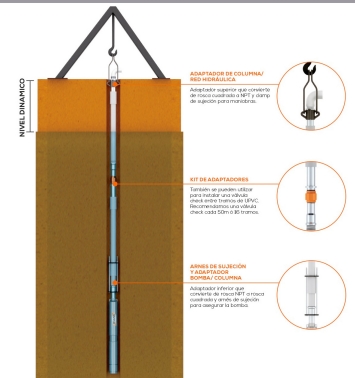

CATEGORIA

Bombas Sumergibles

USOS

- Ideal para extracción de agua de pozos profundo.
- Instalación en pozos desde 4 pulgadas de diámetro de Ademe.
- Para uso en el hogar, como en la granja, riego domestico y equipos hidroneumáticos.

BENEFICIOS

- Abastecimiento confiable de agua limpia.
- Uso eficiente de la energía.
- Materiales anticorrosivos.