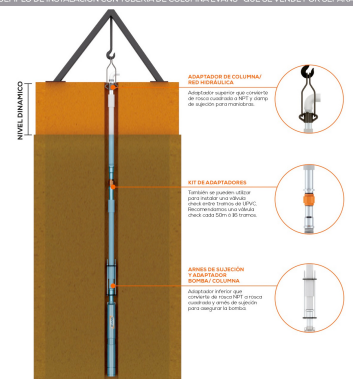

CATEGORIA

Bombas Sumergibles

MOTOR

Tipo de Motor	Eléctrico
Marca del motor	Evans®
Potencia del Motor	3.00 HP
RPM del Motor	3450 RPM
Voltaje	220 V
Fases del motor	Monofásico
Corriente	15.6 A
Longitud de cable	1.5 m

BOMBA

Tipo de Bomba	Sumergible
Flujo Optimo	260.00 LPM
Altura Optima	28.00 m
Numero de etapas	7 etapas
Diametro de descarga	2.00 pulg
Tipo de impulsor	Cerrado
Material del cuerpo	Acero Inoxidable
Material del impulsor	Noryl
Material del sello mecanico	Acero Inoxidable 304, Cerámica y Grafito.
Temperatura Maxima del Agua	35° C
Incluye	• Caja de control. • Válvula check. • Manual de propietario. • Póliza de garantía.

USOS

- Ideal para extracción de agua de pozos profundo.
- Instalación en pozos desde 4 pulgadas de diámetro de Ademe.
- Para uso en el hogar, como en la granja, riego domestico y equipos hidroneumáticos.

BENEFICIOS

- Abastecimiento confiable de agua limpia.
- Uso eficiente de la energía.
- Materiales anticorrosivos.