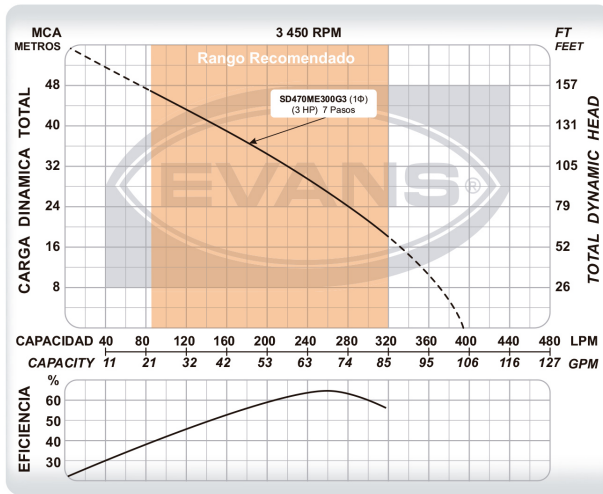

Bomba sumergible monofásica para pozo profundo 4", 70 GPM, descarga de 2", 3 HP. 220V

INFORMACION ADICIONAL

Dimensiones de empaque	130.00 X 12.00 X 12.00 cm
Garantía	1 año
Peso	22.00 kg

MODELO

SD470ME300G3

CARACTERISTICA ESPECIAL

Construcción de Acero Inoxidable y Noryl.

MARCA

EVANS